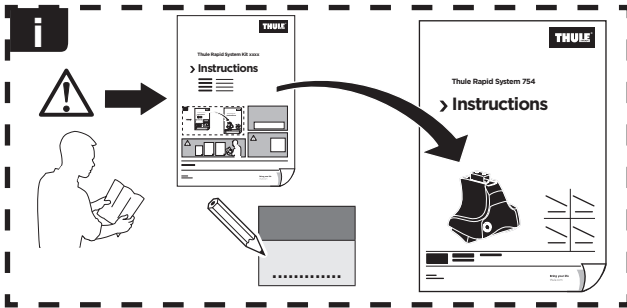

Thule Rapid System Kit 1130

> Instructions

FIAT Multipla, 5-dr MPV, 99-01, 02-04, 05-10

ISO 11154-E

141130

C.20160926
519-1130-02

Bring your life
thule.com

04 x4

269 x4

x1

x1

1

	X (scale)	X (mm)	X (inch)
FIAT Multipla, 5-dr MPV, 99-01, 02-04, 05-10	65	1301	51 1/4

	Y (scale)	Y (mm)	Y (inch)
FIAT Multipla, 5-dr MPV, 99-01, 02-04, 05-10	61	1261	49 5/8

2

FIAT Multipla, 5-dr MPV, 99-01, 02-04, 05-10