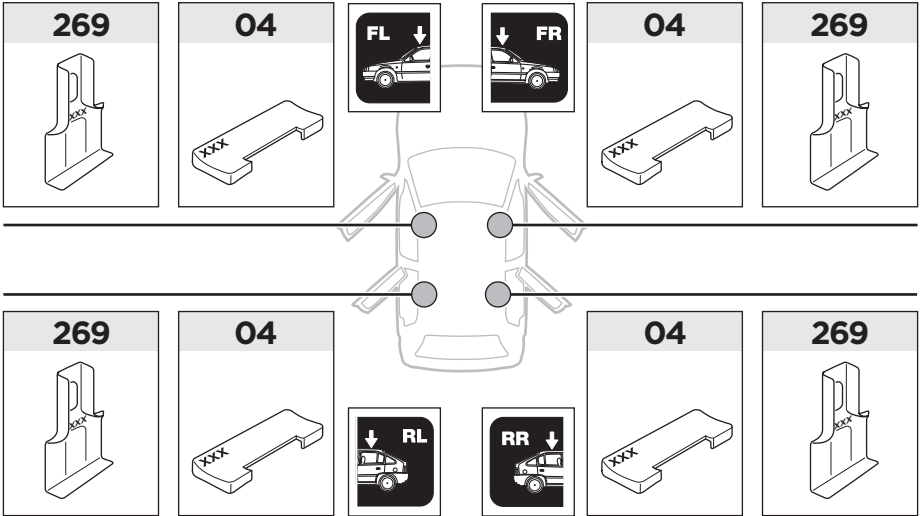

269 x4

x1

x1

1

	X (scale)	X (mm)	X (inch)
FIAT Multipla, 5-dr MPV, 99-01, 02-04, 05-10	65	1301	51 1/4

	Y (scale)	Y (mm)	Y (inch)
FIAT Multipla, 5-dr MPV, 99-01, 02-04, 05-10	61	1261	49 5/8

2

FIAT Multipla, 5-dr MPV, 99-01, 02-04, 05-10

3

	W (mm)	Z (mm)	W (inch)	Z (inch)
FIAT Multipla , 5-dr MPV, 99-01, 02-04, 05-10	400	700	15 ³/₄	27 ¹/₂